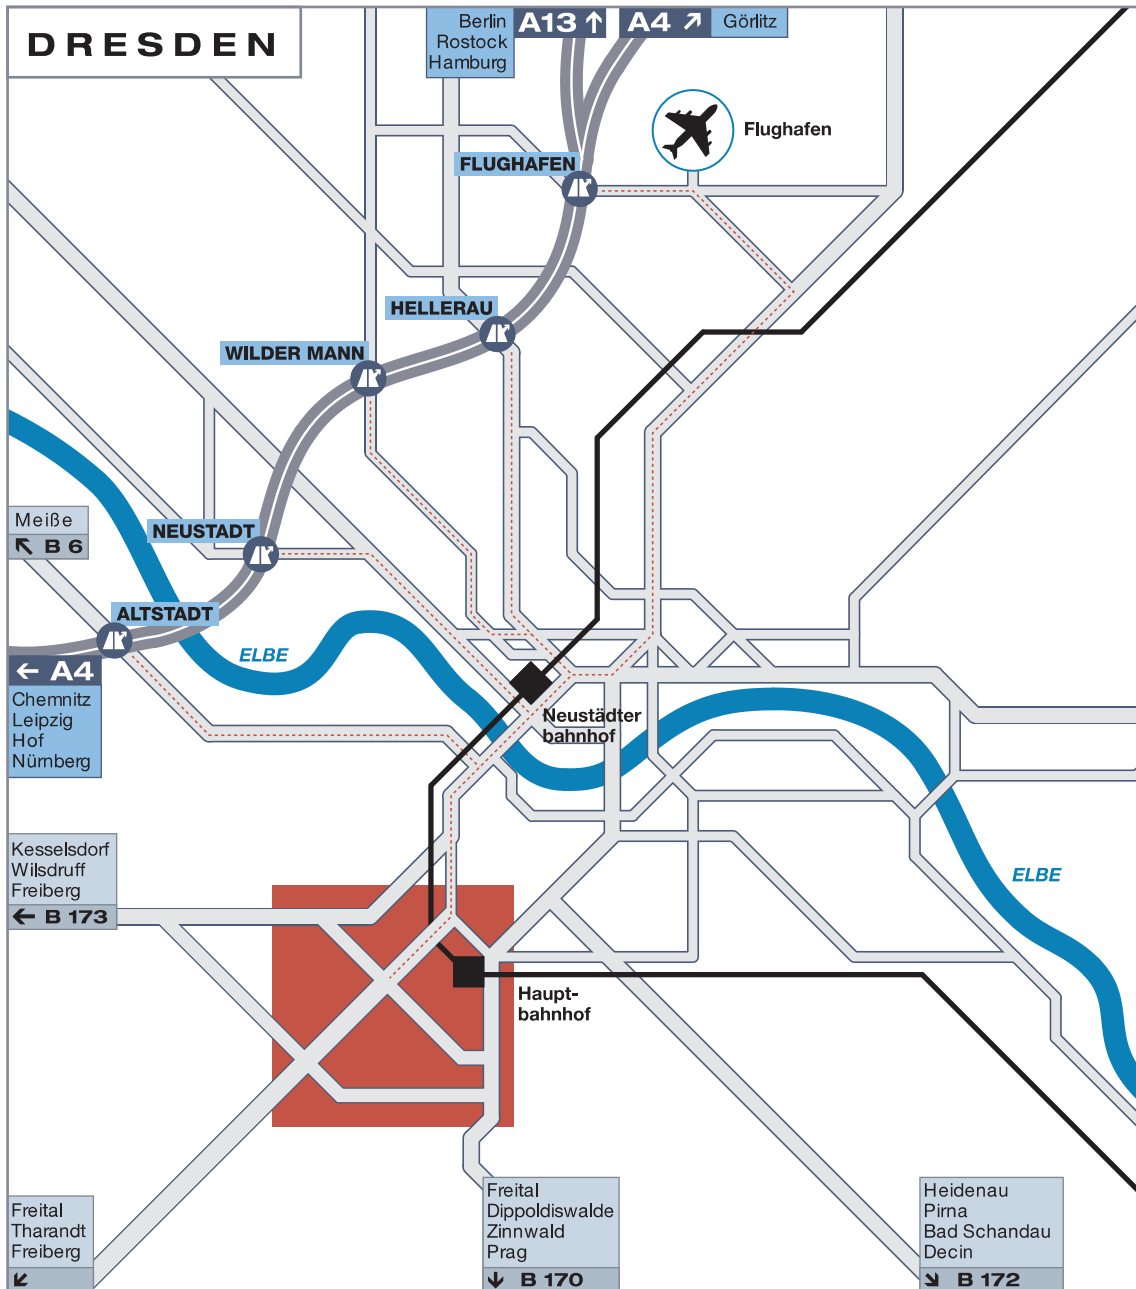

Hohe Straße 12
01069 Dresden

ALTSTADT	NEUSTADT	WILDER MANN	HELLERAU	FLUGHAFEN
Meißner Landstraße	Lommatzcher Straße	Großenhainer Straße	Radeburger Straße	Boltenhagener Straße
Hamburger Straße	Leipziger Straße	Hansastraße	Hansastraße	Karl-Marx-Straße
Schäferstraße	Antonstraße	Antonstraße	Antonstraße	Königsbrücker Landstr.
Könneritzstraße	Marienbrücke	Marienbrücke	Marienbrücke	Königsbrücker Straße
Ammonstraße	Könneritzstraße	Könneritzstraße	Könneritzstraße	Antonstraße
Budapester Straße	Ammonstraße	Ammonstraße	Ammonstraße	Marienbrücke
Schweizer Straße	Budapester Straße	Budapester Straße	Budapester Straße	Könneritzstraße
Hohe Straße	Schweizer Straße	Schweizer Straße	Schweizer Straße	Ammonstraße
	Hohe Straße	Hohe Straße	Hohe Straße	Budapester Straße
				Schweizer Straße
				Hohe Straße